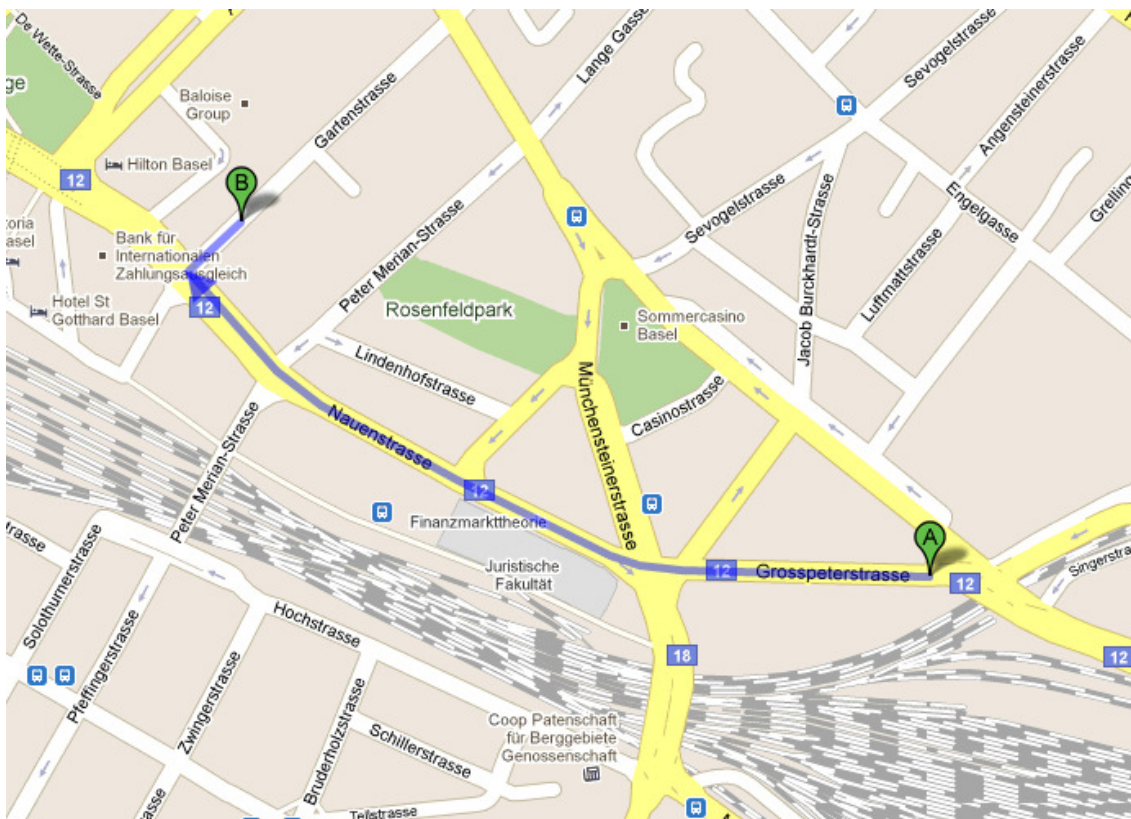

Anreise mit dem Auto:

Nach der Autobahnausfahrt „Basel Süd / City“ (Nr. 5) befinden Sie sich auf der Grosspeterstrasse, welche in die Nauenstrasse übergeht. Die Gartenstrasse geht rechts ab.

In unserem Innenhof sind **Kundenparkplätze** vorhanden.